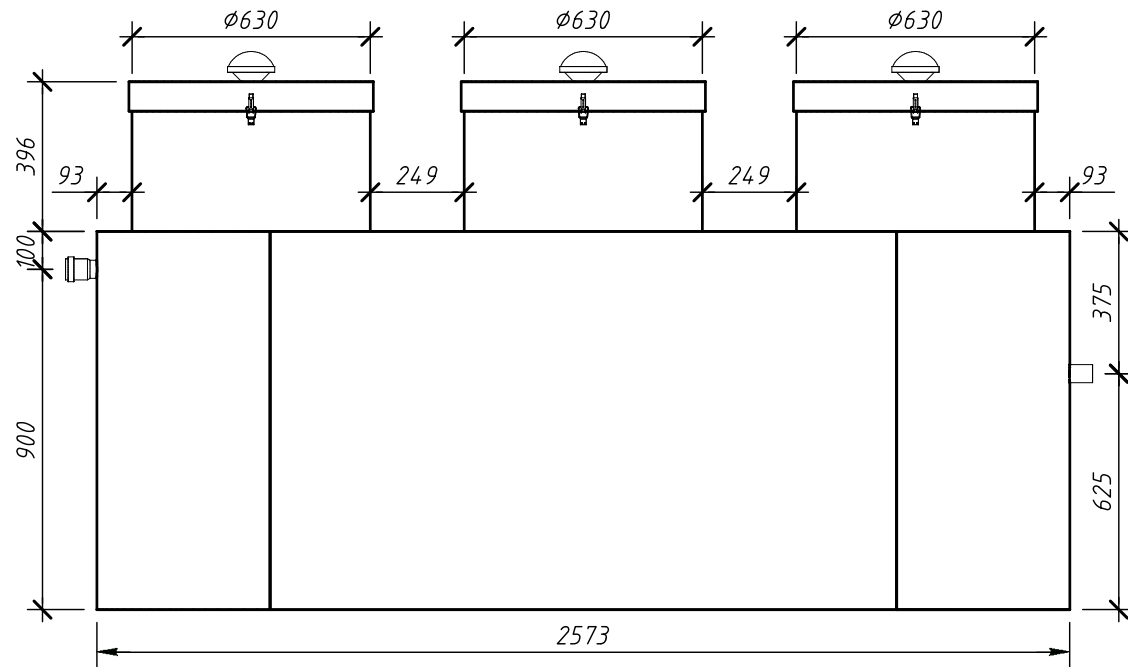

*Вид сбоку*

*Вид спереди*

*Вид сверху*

*Alta Rain 0,5*

*Материал: пластик 8мм*

*5.07.2012*

*Конструктор: Пукемо М.М. Чертил: Жилин А.И.*

*М 1:20*