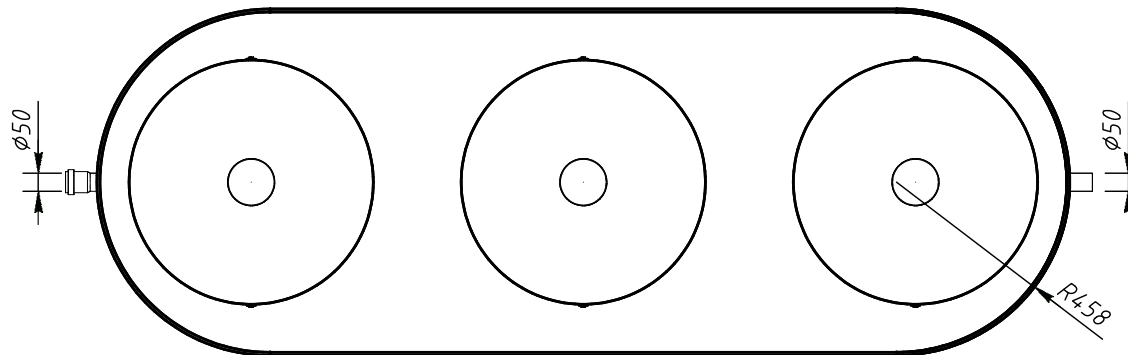

*Вид сбоку*

*Вид спереди*

*Вид сверху*

*Alta Rain 0,5*

*Материал: пластик 8мм*

*5.07.2012*

*Конструктор: Пукемо М.М. Чертил: Жилин А.И.*

*М 1:20*