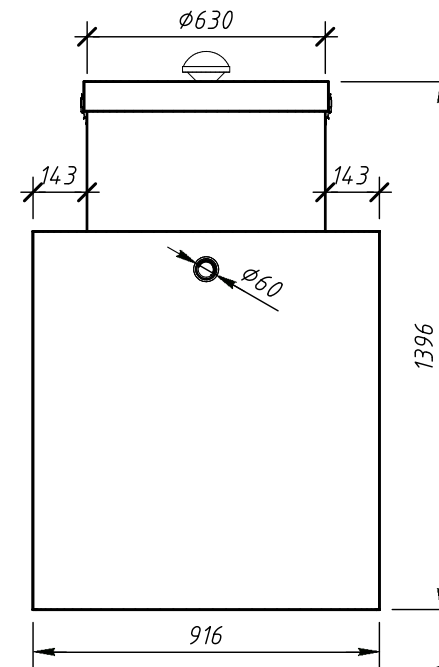

*Вид сбоку*

*Вид спереди*

*Вид сверху*

*Alta Rain 0,5*

*Материал: пластик 8мм*

*5.07.2012*

*Конструктор: Пукемо М.М. Чертил: Жилин А.И.*

*М 1:20*