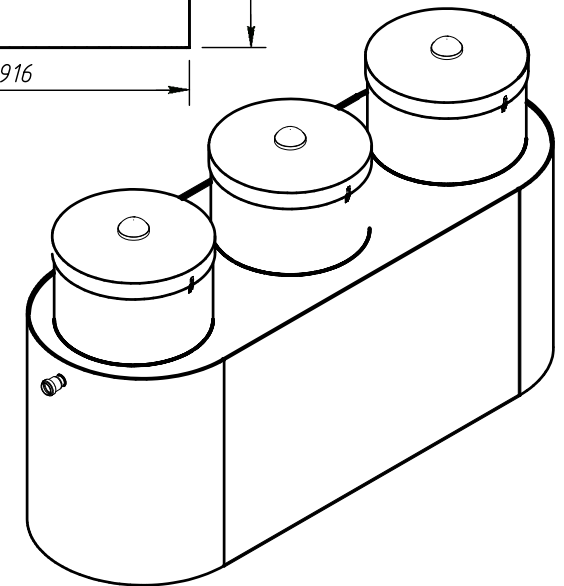

*Вид сбоку*

*Вид спереди*

*Вид сверху*

*Alta Rain 0,5*

*Материал: пластик 8мм*

*5.07.2012*

*Конструктор: Пукемо М.М. Чертил: Жилин А.И.*

*М 1:20*