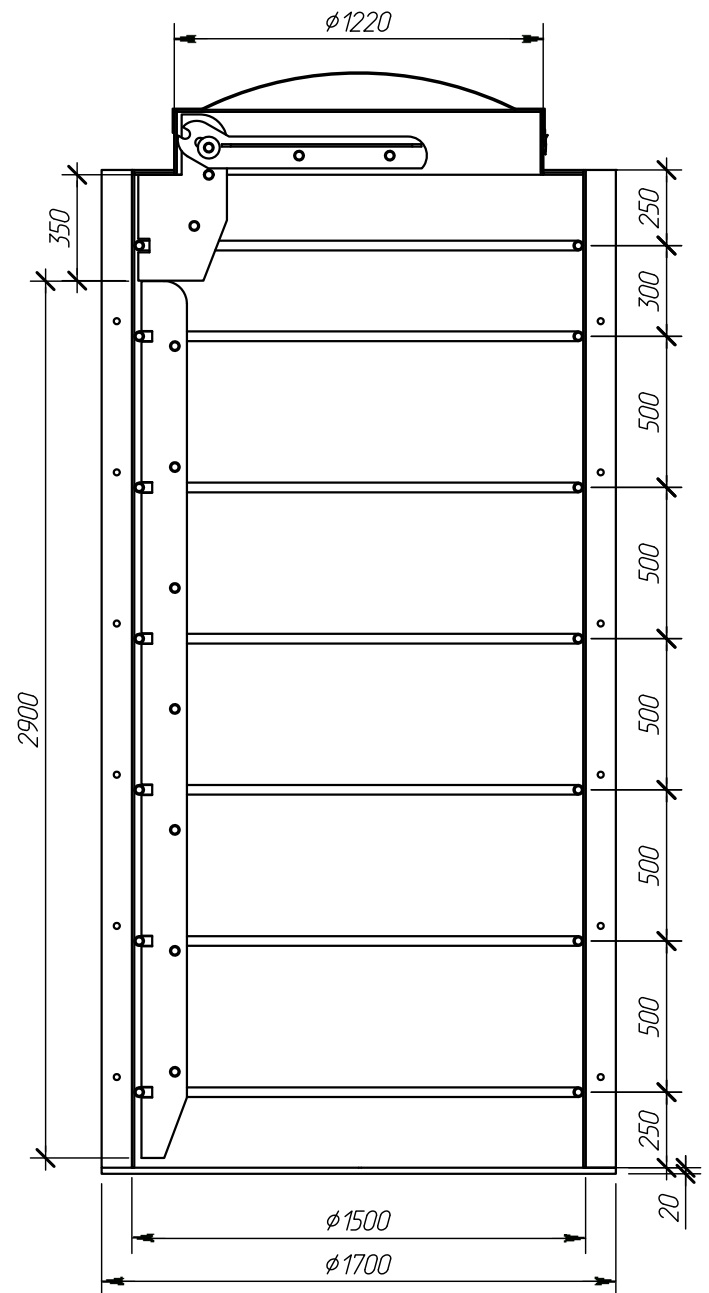

# Alta KNS 1500-3500

Вид спереди

Разрез А-А

Вид сверху

Изм.	Кол. уч.	Лист	№ док.	Подпись	Дата
Чертил		Жданова Е.А.			18.12.13
Проверил		Перекальский А.А.		<i>Перекальский А.А.</i>	18.12.13
Заказчик		-			
Отб. менеджер		-			

AKNS 1500x3500V1.1.1Ж

Габаритные размеры.

Вид спереди М 1:25, вид сверху М 1:25,  
разрез А-А М 1:25.

Операция	Лист	Листов
-	-	-

Компания Alta Group