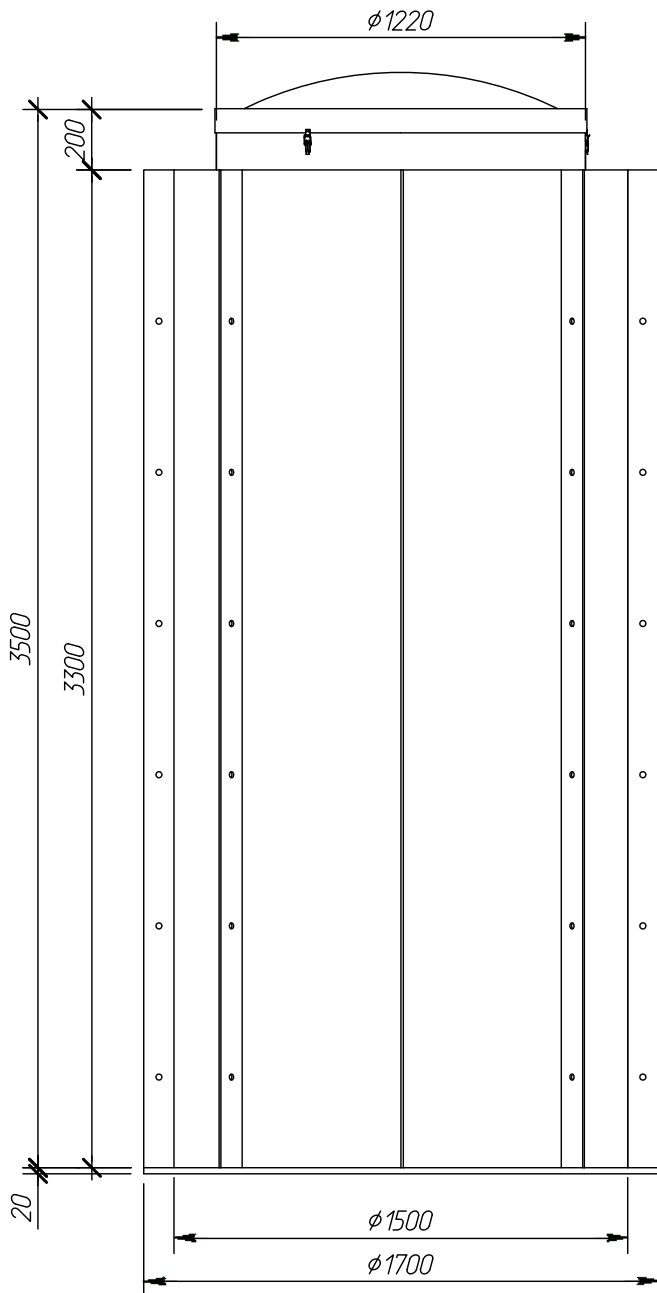

# Alta KNS 1500-3500

Вид спереди

Разрез А-А

Вид сверху

Изм.	Кол. уч.	Лист	№ док.	Подпись	Дата
Чертил		Жданова Е.А.			18.12.13
Проверил		Перекальский А.А.		<i>Перекальский А.А.</i>	18.12.13
Заказчик		-			
Отб. менеджер		-			

AKNS 1500x3500V1.1.1Ж

Габаритные размеры.

Вид спереди М 1:25, вид сверху М 1:25,  
разрез А-А М 1:25.

Операция	Лист	Листов
-	-	-

Компания Alta Group