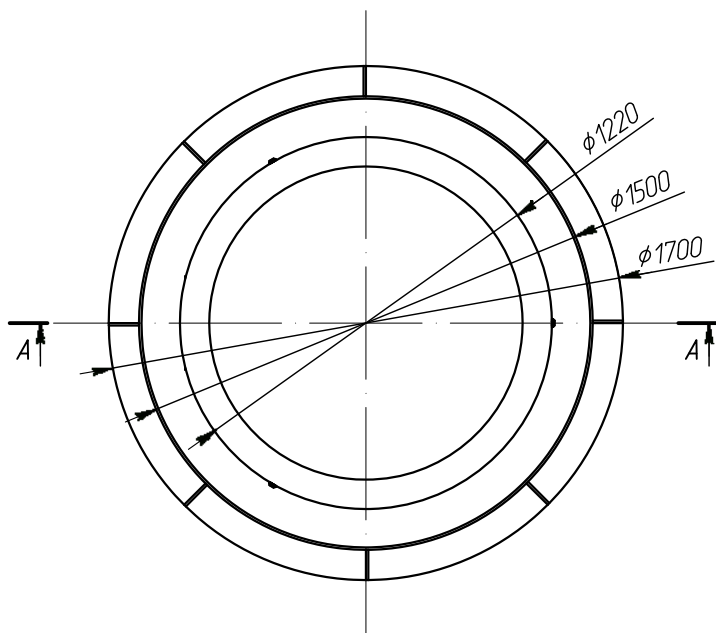

# Alta KNS 1500-3500

Вид спереди

Разрез А-А

Вид сверху

Изм.	Кол. уч.	Лист	№ док.	Подпись	Дата
Чертил		Жданова Е.А.			18.12.13
Проверил		Перекальский А.А.		<i>Перекальский А.А.</i>	18.12.13
Заказчик		-			
Отб. менеджер		-			

AKNS 1500x3500V1.1.1Ж

Габаритные размеры.

Вид спереди М 1:25, вид сверху М 1:25,  
разрез А-А М 1:25.

Операция	Лист	Листов
-	-	-

Компания Alta Group